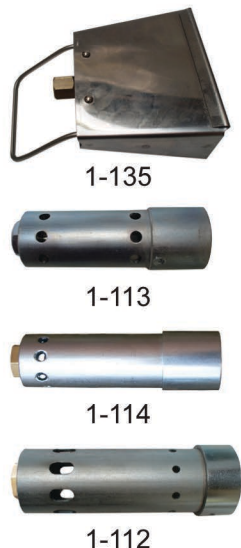

HASMI propaan gereedschap copyright 2014