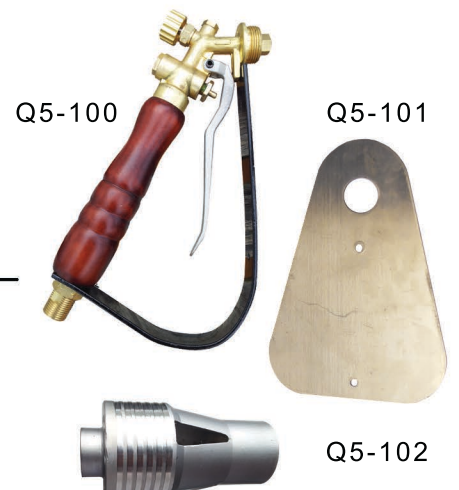

HASMI propaan gereedschap copyright 2014