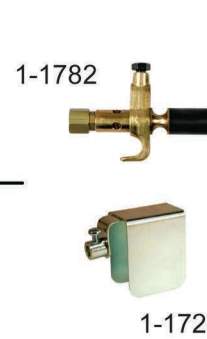

1-250 combinatiehandgreep M15x1  
 1-270 combinatiehandgreep M15x1  
 1-2701 combinatiehandgreep M14x1  
 1-2702 combinatiehandgreep M14x1  
 1-164 branderbek 12mm 45°  
 1-162 branderbek 15mm 45°

1-180 branderbek 19mm 45°  
 1-161 branderbek 12mm recht  
 1-160 branderbek 15mm recht  
 1-180r branderbek 19mm recht  
 1-1641 branderbek 12mm 45°  
 1-1621 branderbek 15mm 45°

1-1801 branderbek 19mm 45°  
 1-1612 branderbek 12mm recht  
 1-1602 branderbek 15mm recht  
 1-1802 branderbek 19mm recht  
 1-166 windkap M15x1  
 1-167 windkap M14x1

1-170 soldeerbout 450gr  
 1-168 soldeerbout 750gr  
 1-1681 soldeerbout 750gr  
 1-178 bouthouder  
 1-172 windkap open  
 6-2568 bouthouder piezo

1-1781 bouthouder  
 1-172 windkap open  
 1-174 soldeerpenbout 300gr  
 1-176 soldeerpenbout 500gr  
 1-169 soldeerpenbout 750gr  
 1-1691 soldeerpenbout 750gr

PW200 handgreep  
 PW812 turbobrander 12mm  
 PW815 turbobrander 15mm  
 PW817 turbobrander 17mm