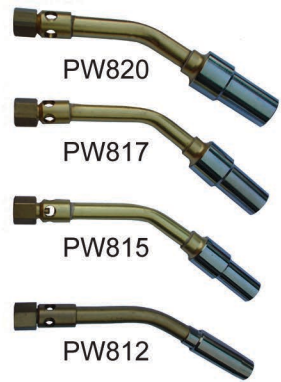

1-250 combinatiehandgreep M15x1  
 1-270 combinatiehandgreep M15x1  
 1-2701 combinatiehandgreep M14x1  
 1-2702 combinatiehandgreep M14x1  
 1-164 branderbek 12mm 45°  
 1-162 branderbek 15mm 45°

1-180 branderbek 19mm 45°  
 1-161 branderbek 12mm recht  
 1-160 branderbek 15mm recht  
 1-180r branderbek 19mm recht  
 1-1641 branderbek 12mm 45°  
 1-1621 branderbek 15mm 45°

1-1801 branderbek 19mm 45°  
 1-1612 branderbek 12mm recht  
 1-1602 branderbek 15mm recht  
 1-1802 branderbek 19mm recht  
 1-166 windkap M15x1  
 1-167 windkap M14x1

1-170 soldeerbout 450gr  
 1-168 soldeerbout 750gr  
 1-1681 soldeerbout 750gr  
 1-178 bouthouder  
 1-172 windkap open  
 6-2568 bouthouder piezo

1-1781 bouthouder  
 1-172 windkap open  
 1-174 soldeerpenbout 300gr  
 1-176 soldeerpenbout 500gr  
 1-169 soldeerpenbout 750gr  
 1-1691 soldeerpenbout 750gr

PW200 handgreep  
 PW812 turbobrander 12mm  
 PW815 turbobrander 15mm  
 PW817 turbobrander 17mm

PW820 turbobrander 20mm  
 PW710 verlengpijp 10cm  
 PW806 puntbrander 32mm  
 PW805 puntbrander 28mm

PW804 puntbrander 22mm  
 PW803 puntbrander 19mm  
 PW802 puntbrander 14mm

1-1781 bouthouder  
 1-172 windkap open  
 1-174 soldeerpenbout 300gr